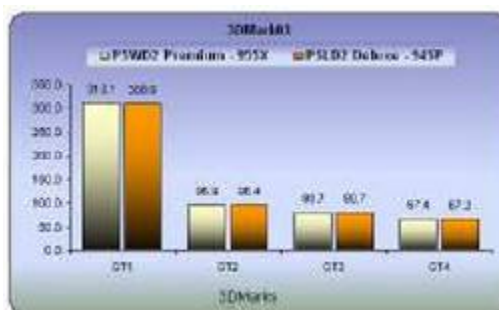

VERSION « Rapsody » : Processeur Intel® Pentium® INTEL PENTIUM DUAL CORE 2,9GHZ
Disque Dur 500Giga + TIROIR A CLE AVEC DISQUE DUR 500 Giga pour Sauvegardes et clonages système, 3 Giga de mémoire DDR2 , Lecteur Graveur de CD/DVD (x2 couches)
Carte vidéo PCI Express ATI Radeon Asus 6450 1Giga Vram . Livré avec Microsoft Windows 7 Premium , Antivirus Security Essential Microsoft

677 €

P A S D ' E C R A N - P A S D ' E C R A N - P A S D ' E C R A N -

VERSION « Black Solo » : Processeur Intel® Pentium® INTEL CORE DUO QUAD E8400 2.90 GHZ,
mémoire 4 Giga Dual Channel 1024 MHz, Lecteur de CD/DVD + Graveur DVD double couche,
Carte vidéo PCI Express ASUS 9200S 2 Gi Giga VRAM, Disque dur SATA Giga + TIROIR A CLE AVEC DISQUE DUR 500 Giga pour Sauvegardes et clonages système
Livré . Livré avec Microsoft Windows 7 Premium , Antivirus Security Essential Microsoft , Suite Microsoft Office 2007 Premium

1 199 €